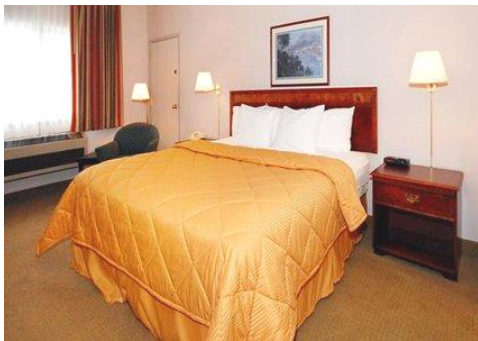

CHOICE HOTELS INTERNATIONAL
 チョイスホテルズ・ジャパンデスク
 ご連絡先: 0053-161-6337 (フリーダイヤル)
 Eメール: japanres@choicehotels.com.au
 営業時間: 月-金 (09:00-17:00 土日祝は除く)

CHOICE HOTELS
 INTERNATIONAL

■ホテルのご案内

Comfort Inn & Suites

コンフォートイン & スイーツ (WA 217)

13700 Aurora Ave N,
Seattle, WA 98133, US

コンフォートイン & スイーツはシアトルの主要アトラクション(シアトルセンターやスペースニードルなど)から約6マイル(10キロ)ほどのところに位置するホテル。シアトル市内から北に延びるオーロラアベニュー(Aurora Ave)を真っ直ぐ北上したあたりのロケーションです。ホテルの規模は4階建て・全72部屋と小規模ですが、ご滞在に必要なサービスや設備、様々なお部屋タイプをご提供しております。ご宿泊されたお客様には豊富な品揃えが楽しいデラックスなご朝食をブレックファーストコーナーにて無料提供! また、周辺部はファーストフードやショップなどが建ち並ぶエリアのため、ちょっとしたスナック購入にも便利です。

■お部屋の設備

無料高速インターネットアクセス(無線)
ヘアドライヤー、ケーブル/衛星放送
TV、個別調整可能なエアコン設備、コーヒーマーカー、電子レンジや冷蔵庫を備えたお部屋もあり

■ホテルの設備やサービス

デラックスコンチネンタル式の無料朝食、エレベーター、ランドリーサービス、無料の駐車場、共用のサウナやジャクジー設備、フィットネスセンターなど

■館内の写真

We'll see you there.