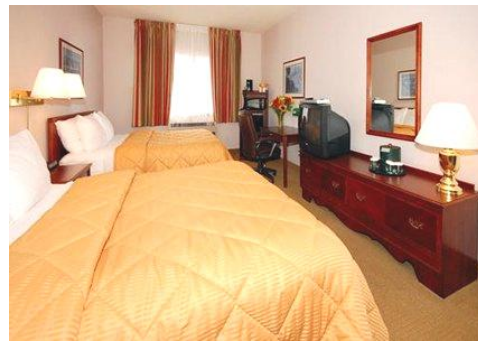

CHOICE HOTELS INTERNATIONAL
 チョイスホテルズ・ジャパンデスク
 ご連絡先: 0053-161-6337 (フリーダイヤル)
 Eメール: japanres@choicehotels.com.au
 営業時間: 月-金 (09:00-17:00 土日祝は除く)

CHOICE HOTELS
 INTERNATIONAL

■ホテルのご案内

Comfort Inn & Suites

コンフォートイン & スイーツ (WA 217)

13700 Aurora Ave N,
Seattle, WA 98133, US

コンフォートイン & スイーツはシアトルの主要アトラクション(シアトルセンターやスペースニードルなど)から約6マイル(10キロ)ほどのところに位置するホテル。シアトル市内から北に延びるオーロラアベニュー(Aurora Ave)を真っ直ぐ北上したあたりのロケーションです。ホテルの規模は4階建て・全72部屋と小規模ですが、ご滞在に必要なサービスや設備、様々なお部屋タイプをご提供しております。ご宿泊されたお客様には豊富な品揃えが楽しいデラックスなご朝食をブレックファーストコーナーにて無料提供! また、周辺部はファーストフードやショップなどが建ち並ぶエリアのため、ちょっとしたスナック購入にも便利です。

■お部屋の設備

無料高速インターネットアクセス(無線)
ヘアドライヤー、ケーブル/衛星放送
TV、個別調整可能なエアコン設備、コーヒーマーカー、電子レンジや冷蔵庫を備えたお部屋もあり

■ホテルの設備やサービス

デラックスコンチネンタル式の無料朝食、エレベーター、ランドリーサービス、無料の駐車場、共用のサウナやジャクジー設備、フィットネスセンターなど

■館内の写真

We'll see you there.