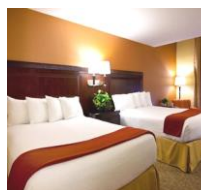

■ ■ コンフォートスイーツ・ホテルの一例 ■ ■