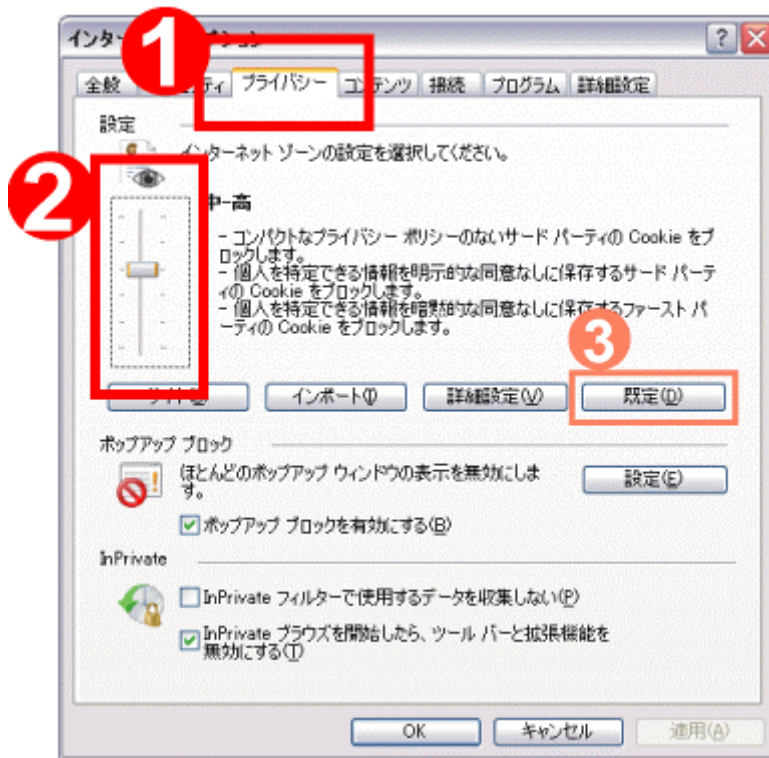

手順2

「設定」の枠内ではスライダ(つまみのボタン)を上下に動かすことでプライバシー設定が出来ます。

通常は「中」または「中高」になっています。(図②)

この設定が「高」や「すべてのcookieをブロック」になっている場合は「中」または「中高」に設定してください。

また、プライバシー設定が「カスタム」になっている場合は「既定(D)」(図③)をクリックすることで「中」または「中高」の値にスライダが表示され、既定の設定に戻すことが出来ますが、「カスタム」設定から既定の設定変更されるためご注意ください。